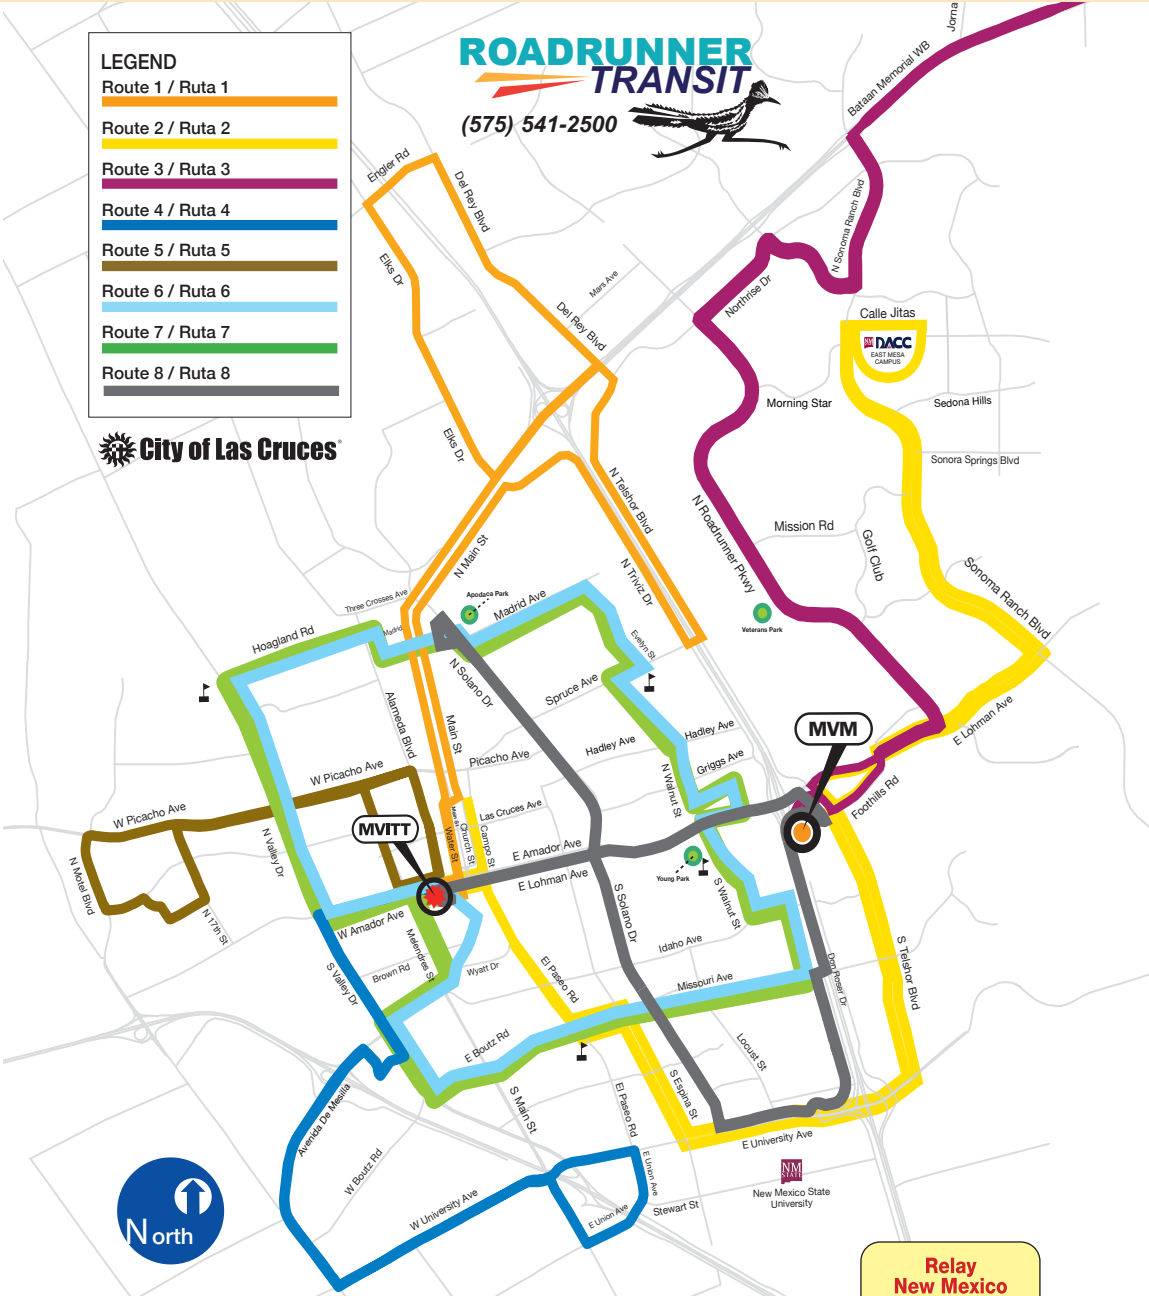

# CITY WIDE MAP | Mapa de las Rutas de la Ciudad

YOUR TRANSPORTATION CONNECTION | Su Conexión de Transporte

LEGEND	
Route 1 / Ruta 1	
Route 2 / Ruta 2	
Route 3 / Ruta 3	
Route 4 / Ruta 4	
Route 5 / Ruta 5	
Route 6 / Ruta 6	
Route 7 / Ruta 7	
Route 8 / Ruta 8	

**Relay New Mexico**  
**(Hearing Impaired):**  
**(800) 659-1779**  
 (voice calls)  
**711** (Telecomm.)  
 Relay Svcs – TRS

Additional transit services are available on the NMSU campus.  
 For more details refer to the Aggie Transit routes in this schedule.  
 Hay servicios adicionales de transporte, estos están disponibles dentro del campus de NMSU.  
 Para recibir más información acerca de las rutas, dirijase al horario de transporte Aggie Transit.